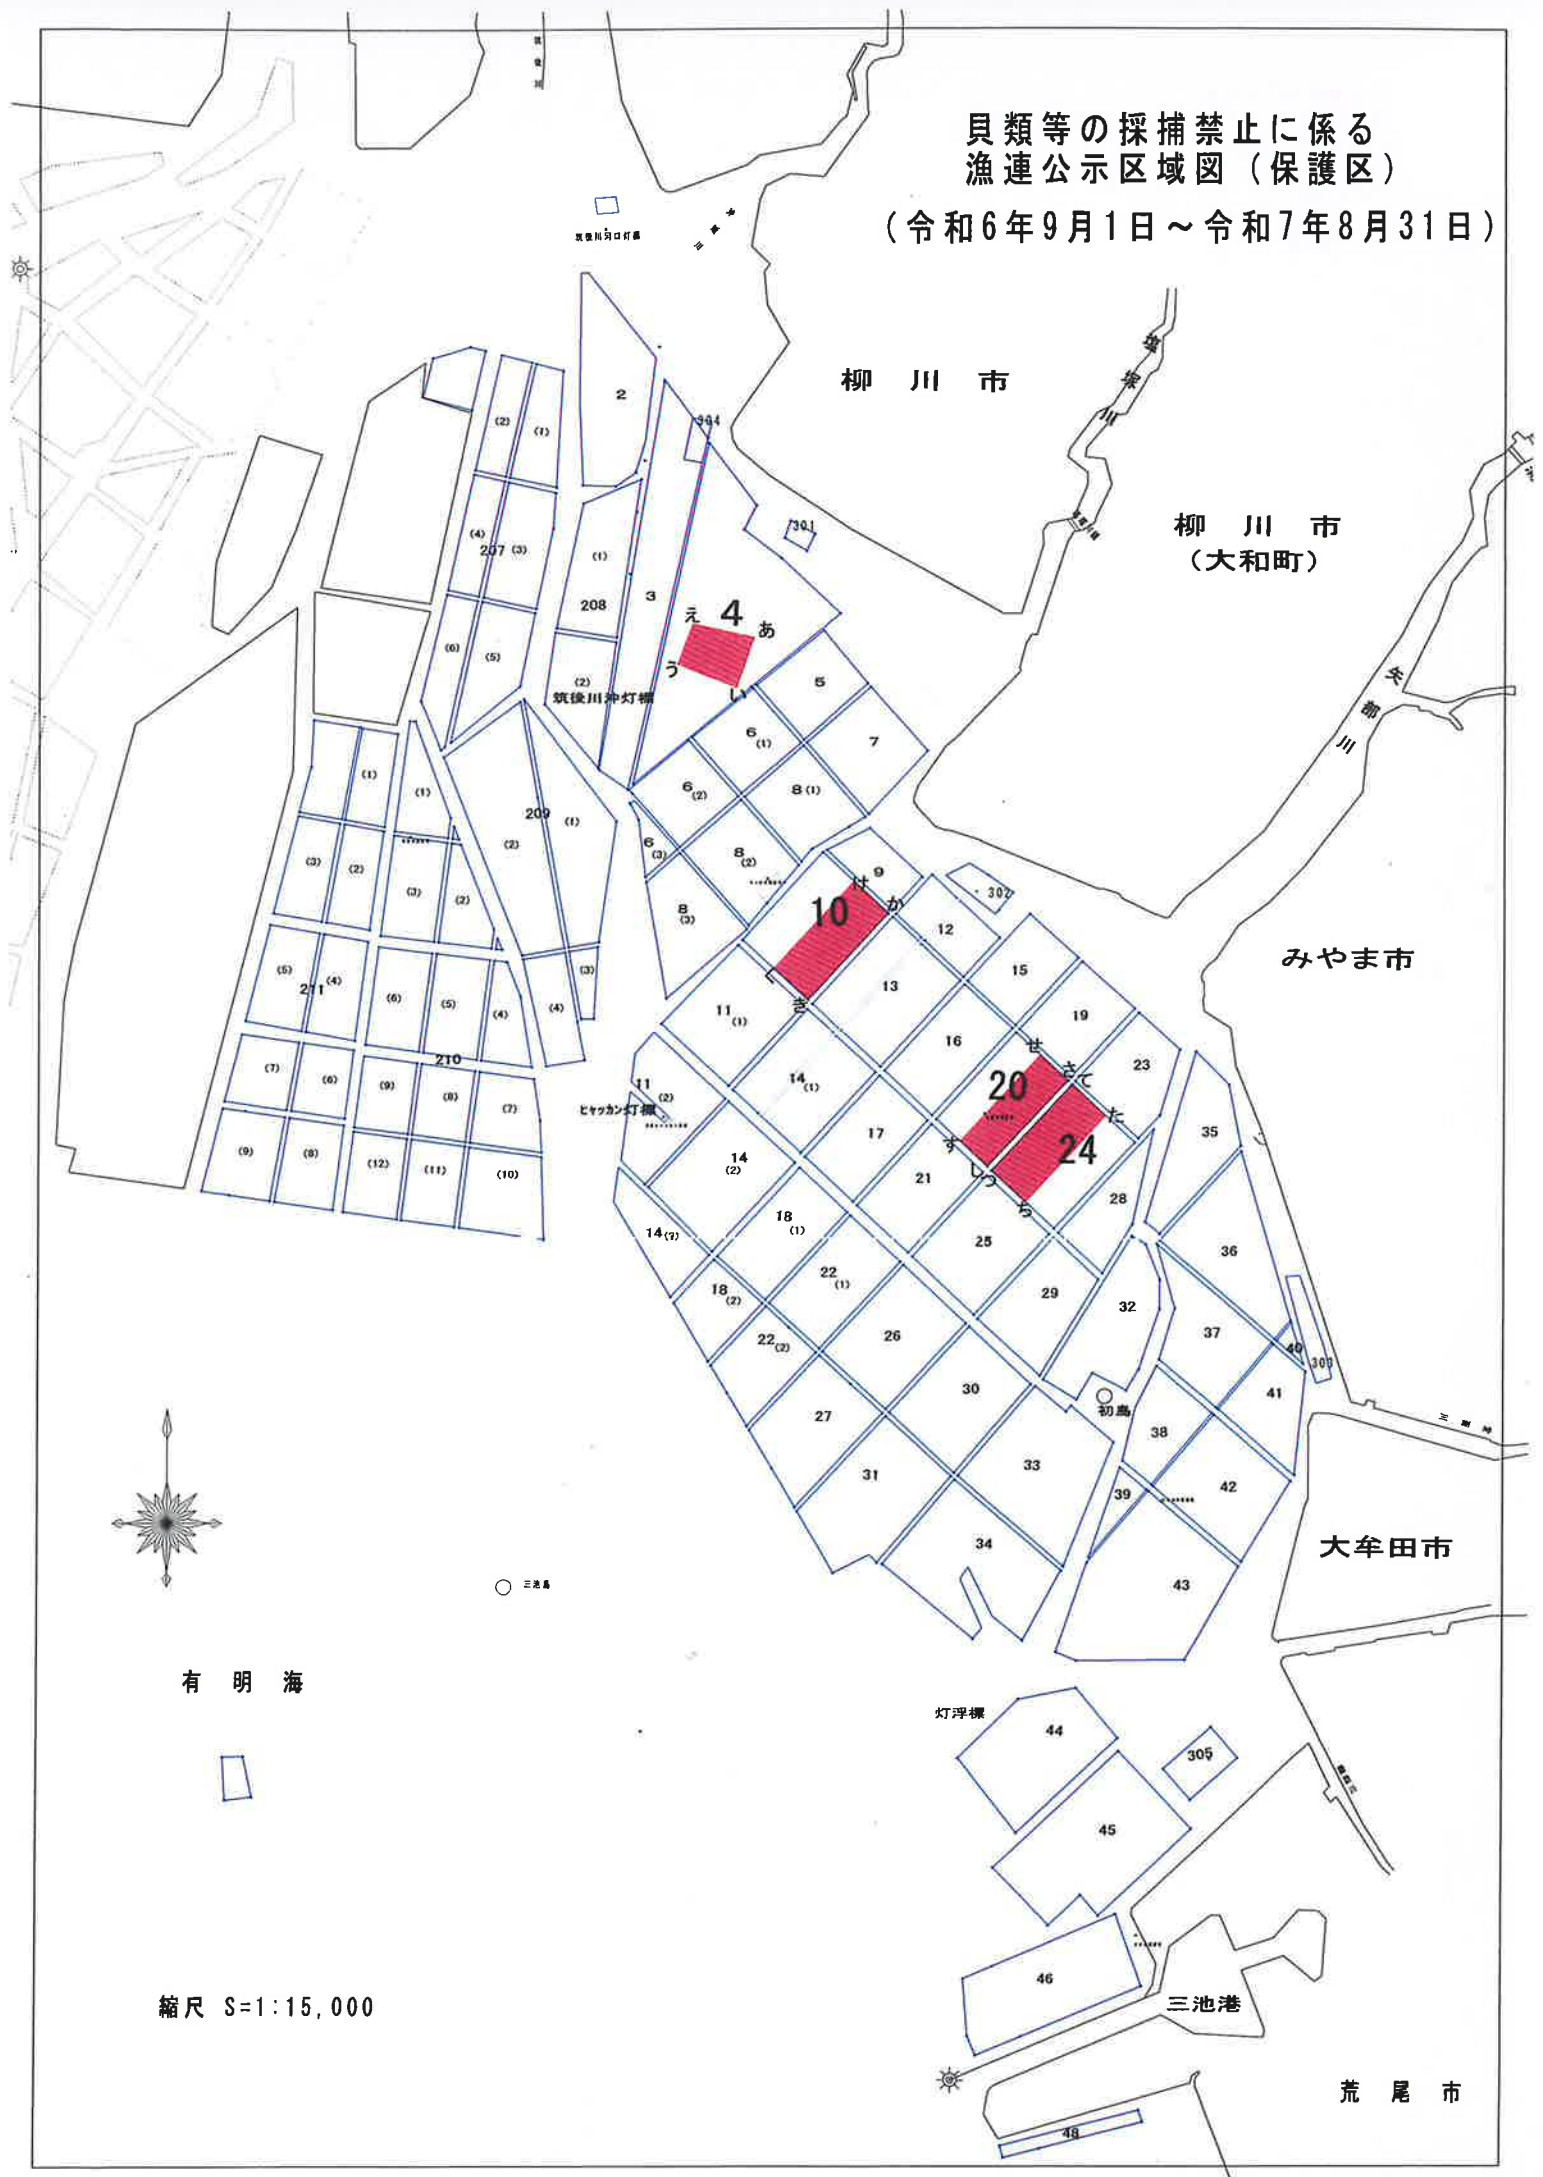

貝類等の採捕禁止に係る
漁連公示区域図（保護区）
(令和6年9月1日～令和7年8月31日)

柳川市

柳川市
(大和町)

みやま市

大牟田市

荒尾市

有明海

縮尺 S=1:15,000